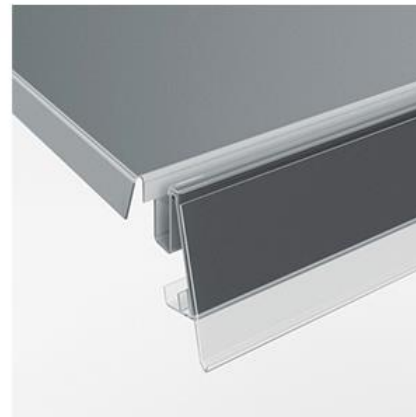

Ценникодержатель