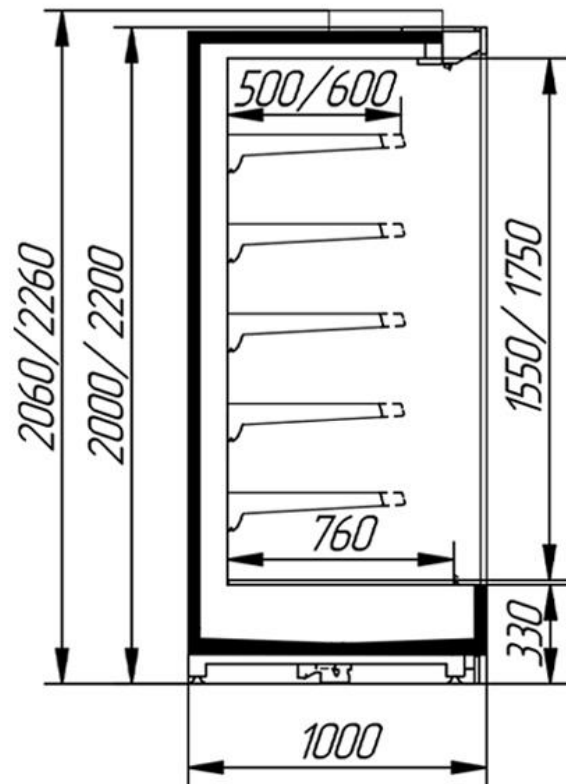

Габаритные размеры RIMINI SG

RIMINI SG

H10SG