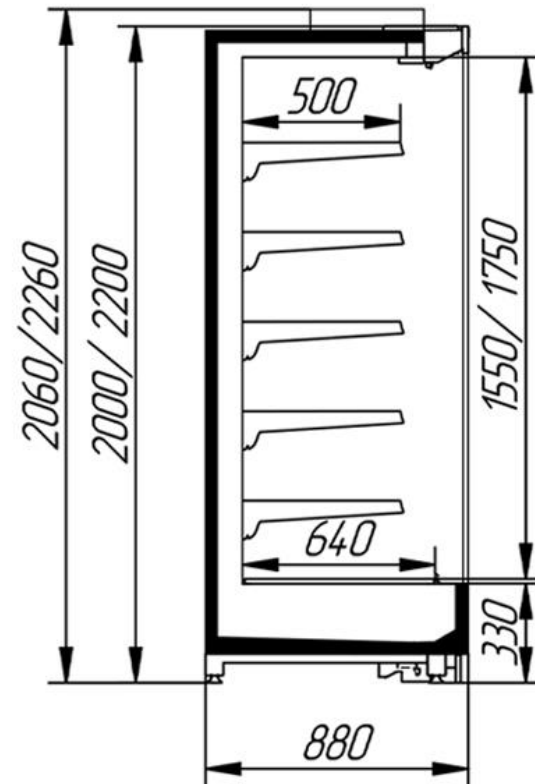

Габаритные размеры RIMINI SG

RIMINI SG

H10SG

L9SG/H9SG

Стандартная комплектация:

- фронтальная панель козырька – алюминиевая (плоская)
- без пластикового противоударного бампера
- общее освещение - нейтральное (4500K)
- Комплектации:
  1. базовая: внутренний объем - оцинкованный металл, стандартные вентиляторы, контроллер Carel, без освещения, без полок
  2. гастрономическая: внутренний объем - оцинкованный металл, стандартные вентиляторы, контроллер Carel, общее освещение - нейтральное (4500K), 5 ярусов оцинкованных полок с кронштейнами и ценникодержателями (Rimini L7/H7 - полки глубиной 400 мм., Rimini L9/H9 - полки глубиной 500 мм., Rimini H10 - полки глубиной 600 мм.)
- двери – одинарное К-стекло
- внутренняя поверхность ванны из оцинкованного пластификата
- базовые поддоны из крашеного оцинкованного металла
- TPV для R404A
- электронный контроллер CAREL
- цифровой термометр;
- комплект подключения к системе дренажа
- испаритель SEST
- без боковин
- деревянная упаковка

Комплектация монтажного набора:

- фильтр-осушитель
- соленоидный вентиль
- катушка переменного тока

Примечание: при использовании стеллажа в температурном режиме 0...+2°C обязательно комплектовать ТЭН-ами (комплект электроотайки)