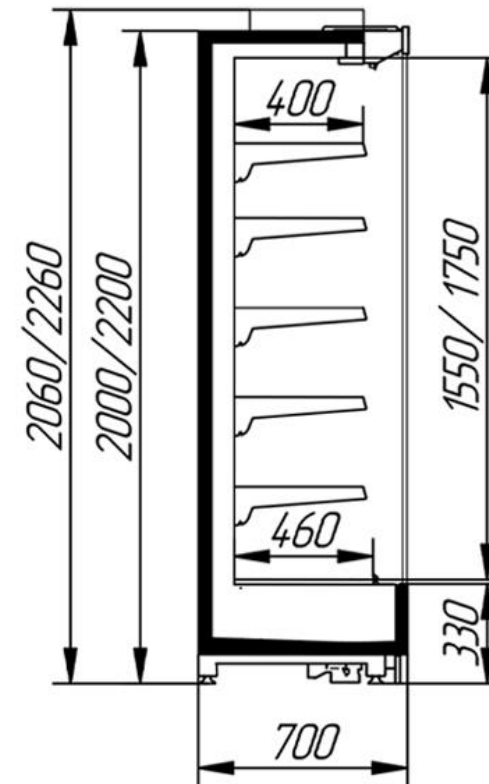

L7SG/H7SG

Стандартная комплектация:

- фронтальная панель козырька – алюминиевая (плоская)
- без пластикового противоударного бампера
- общее освещение - нейтральное (4500K)
- Комплектации:
  1. базовая: внутренний объем - оцинкованный металл, стандартные вентиляторы, контроллер Carel, без освещения, без полок
  2. гастрономическая: внутренний объем - оцинкованный металл, стандартные вентиляторы, контроллер Carel, общее освещение - нейтральное (4500K), 5 ярусов оцинкованных полок с кронштейнами и ценникодержателями (Rimini L7/H7 - полки глубиной 400 мм., Rimini L9/H9 - полки глубиной 500 мм., Rimini H10 - полки глубиной 600 мм.)
- двери – одинарное К-стекло
- внутренняя поверхность ванны из оцинкованного пластификата
- базовые поддоны из крашеного оцинкованного металла
- TPV для R404A
- электронный контроллер CAREL
- цифровой термометр;
- комплект подключения к системе дренажа
- испаритель SEST
- без боковин
- деревянная упаковка

Комплектация монтажного набора:

- фильтр-осушитель
- соленоидный вентиль
- катушка переменного тока

Примечание: при использовании стеллажа в температурном режиме 0...+2°C обязательно комплектовать ТЭН-ами (комплект электроотайки)