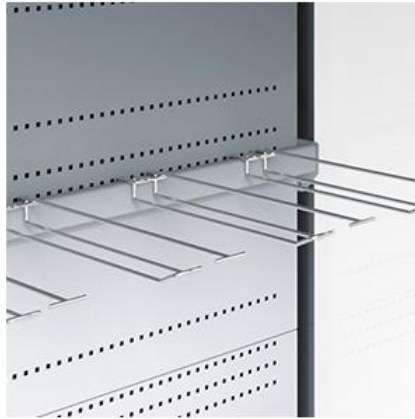

Крючки на балке