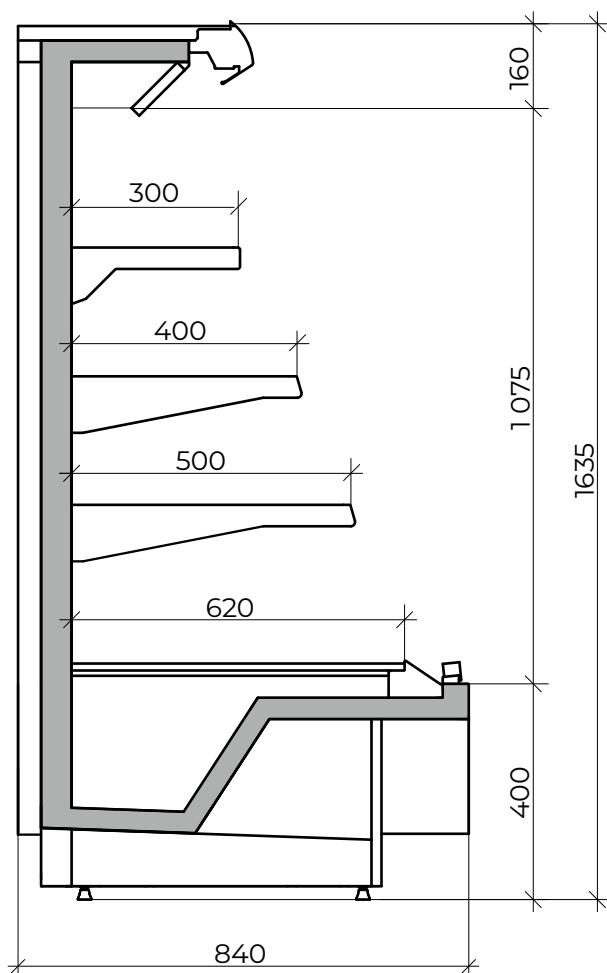

Габариты изделия:

KATRAN - 1600

Офис продаж

г. Москва,
ул. Ленинская Слобода 19
+7 (495) 363 5363

Производство

г. Кострома,
ул. Мелиоративная 6
+7 (4942) 41-10-51