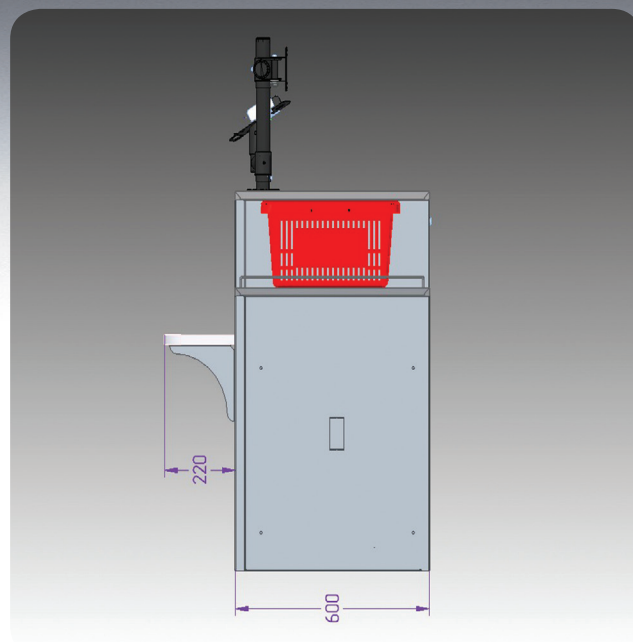

Новая линейка экспресс – касс **Asia Speedy** дает возможность выбора наиболее предпочтительного варианта взаимодействия кассира с покупателем.

В случае компактного варианта кассы боковые модули имеют ширину 350 мм и предполагают установку двух покупательских корзин (т.е. при внесении в чек товар перекладывается из одной корзины в другую) или же самостоятельную укладку покупателем приобретенных товаров в пакет.

При выборе полноформатной экспресс-кассы с боковыми модулями шириной 500 мм меняется формат взаимодействия кассира с покупателем.

В этом случае после внесения в чек кассир перекладывает товар из корзины в пакет самостоятельно, используя специально предусмотренный пакетный блок с кронштейном.

Модуль под установку покупательской корзины при этом может быть шириной 350 мм или 500 мм по желанию клиента.

Корпус кассового стола изготовлен из стали толщиной 2 мм, каждый из модулей имеет ряд дополнительных усилений, которые делают конструкцию максимально устойчивой без дополнительной фиксации к полу.

Каждый модуль кассового стола **Express Asia Speedy** имеет индивидуальный запирающий механизм, а также возможность установки до 4 дополнительных внутренних полок на требуемой высоте для размещения IT-оборудования или иных вещей, к которым не требуется постоянный доступ кассира.