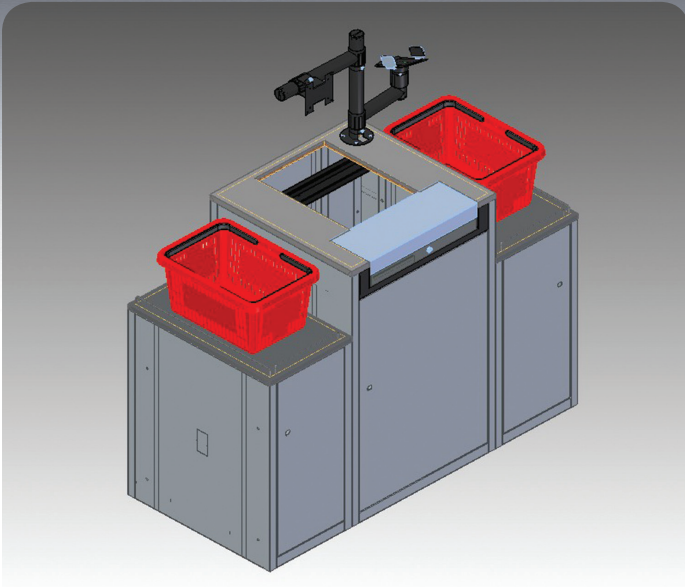

Новая линейка экспресс – касс **Asia Speedy** дает возможность выбора наиболее предпочтительного варианта взаимодействия кассира с покупателем.

В случае компактного варианта кассы боковые модули имеют ширину 350 мм и предполагают установку двух покупательских корзин (т.е. при внесении в чек товар перекладывается из одной корзины в другую) или же самостоятельную укладку покупателем приобретенных товаров в пакет.

При выборе полноформатной экспресс-кассы с боковыми модулями шириной 500 мм меняется формат взаимодействия кассира с покупателем.

В этом случае после внесения в чек кассир перекладывает товар из корзины в пакет самостоятельно, используя специально предусмотренный пакетный блок с кронштейном.

Модуль под установку покупательской корзины при этом может быть шириной 350 мм или 500 мм по желанию клиента.

Корпус кассового стола изготовлен из стали толщиной 2 мм, каждый из модулей имеет ряд дополнительных усилений, которые делают конструкцию максимально устойчивой без дополнительной фиксации к полу.

Каждый модуль кассового стола **Express Asia Speedy** имеет индивидуальный запирающий механизм, а также возможность установки до 4 дополнительных внутренних полок на требуемой высоте для размещения IT-оборудования или иных вещей, к которым не требуется постоянный доступ кассира.