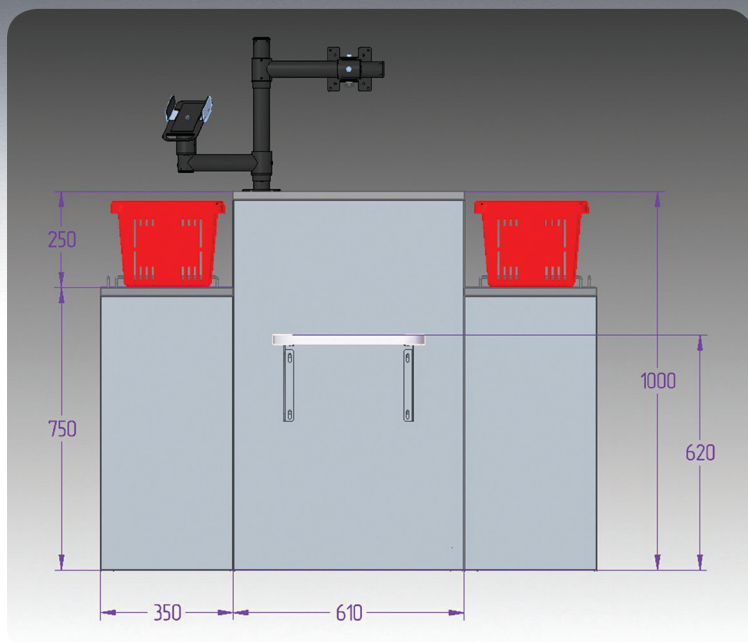

Новая линейка экспресс – касс **Asia Speedy** дает возможность выбора наиболее предпочтительного варианта взаимодействия кассира с покупателем.

В случае компактного варианта кассы боковые модули имеют ширину 350 мм и предполагают установку двух покупательских корзин (т.е. при внесении в чек товар перекладывается из одной корзины в другую) или же самостоятельную укладку покупателем приобретенных товаров в пакет.

При выборе полноформатной экспресс-кассы с боковыми модулями шириной 500 мм меняется формат взаимодействия кассира с покупателем.

В этом случае после внесения в чек кассир перекладывает товар из корзины в пакет самостоятельно, используя специально предусмотренный пакетный блок с кронштейном.

Модуль под установку покупательской корзины при этом может быть шириной 350 мм или 500 мм по желанию клиента.

Корпус кассового стола изготовлен из стали толщиной 2 мм, каждый из модулей имеет ряд дополнительных усилений, которые делают конструкцию максимально устойчивой без дополнительной фиксации к полу.

Каждый модуль кассового стола **Express Asia Speedy** имеет индивидуальный запирающий механизм, а также возможность установки до 4 дополнительных внутренних полок на требуемой высоте для размещения IT-оборудования или иных вещей, к которым не требуется постоянный доступ кассира.