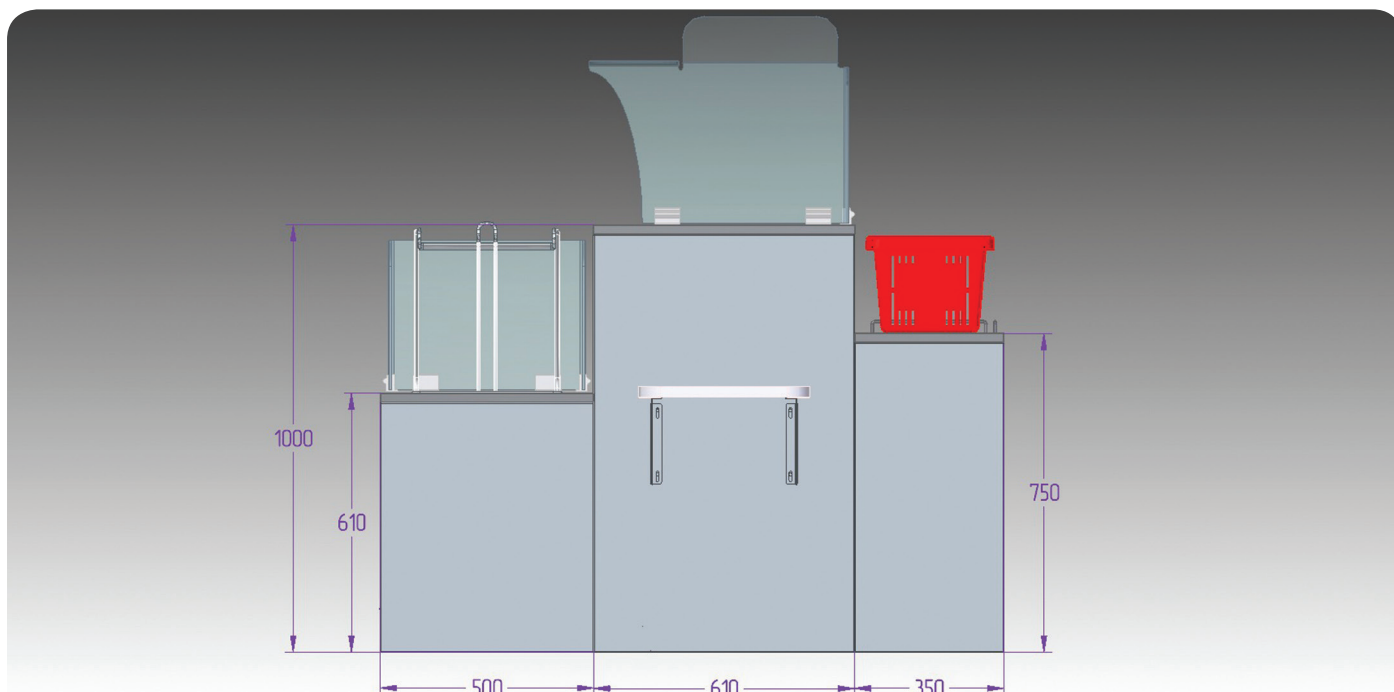

Новая линейка экспресс – касс **Asia Speedy** дает возможность выбора наиболее предпочтительного варианта взаимодействия кассира с покупателем.

В случае компактного варианта кассы боковые модули имеют ширину 350 мм и предполагают установку двух покупательских корзин (т.е. при внесении в чек товар перекладывается из одной корзины в другую) или же самостоятельную укладку покупателем приобретенных товаров в пакет.

При выборе полноформатной экспресс-кассы с боковыми модулями шириной 500 мм меняется формат взаимодействия кассира с покупателем.

В этом случае после внесения в чек кассир перекладывает товар из корзины в пакет самостоятельно, используя специально предусмотренный пакетный блок с кронштейном.

Модуль под установку покупательской корзины при этом может быть шириной 350 мм или 500 мм по желанию клиента.

Корпус кассового стола изготовлен из стали толщиной 2 мм, каждый из модулей имеет ряд дополнительных усилений, которые делают конструкцию максимально устойчивой без дополнительной фиксации к полу.

Каждый модуль кассового стола **Express Asia Speedy** имеет индивидуальный запирающий механизм, а также возможность установки до 4 дополнительных внутренних полок на требуемой высоте для размещения IT-оборудования или иных вещей, к которым не требуется постоянный доступ кассира.