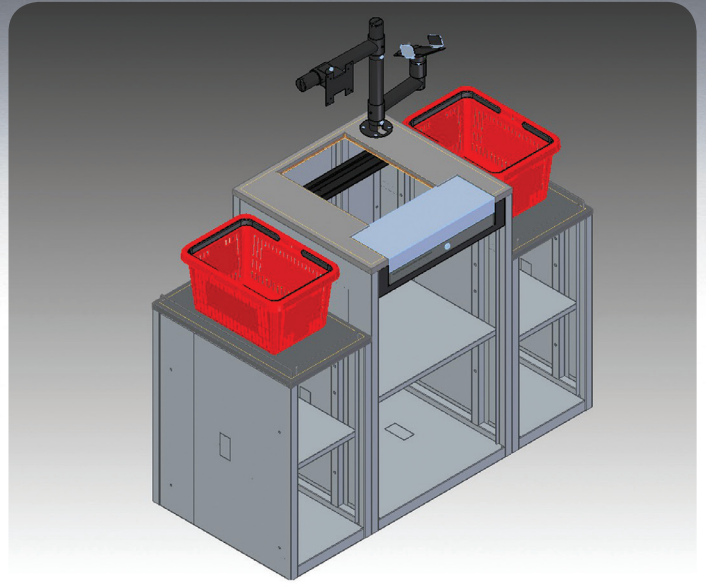

Новая линейка экспресс – касс **Asia Speedy** дает возможность выбора наиболее предпочтительного варианта взаимодействия кассира с покупателем.

В случае компактного варианта кассы боковые модули имеют ширину 350 мм и предполагают установку двух покупательских корзин (т.е. при внесении в чек товар перекладывается из одной корзины в другую) или же самостоятельную укладку покупателем приобретенных товаров в пакет.

При выборе полноформатной экспресс-кассы с боковыми модулями шириной 500 мм меняется формат взаимодействия кассира с покупателем.

В этом случае после внесения в чек кассир перекладывает товар из корзины в пакет самостоятельно, используя специально предусмотренный пакетный блок с кронштейном.

Модуль под установку покупательской корзины при этом может быть шириной 350 мм или 500 мм по желанию клиента.

Корпус кассового стола изготовлен из стали толщиной 2 мм, каждый из модулей имеет ряд дополнительных усилений, которые делают конструкцию максимально устойчивой без дополнительной фиксации к полу.

Каждый модуль кассового стола **Express Asia Speedy** имеет индивидуальный запирающий механизм, а также возможность установки до 4 дополнительных внутренних полок на требуемой высоте для размещения IT-оборудования или иных вещей, к которым не требуется постоянный доступ кассира.