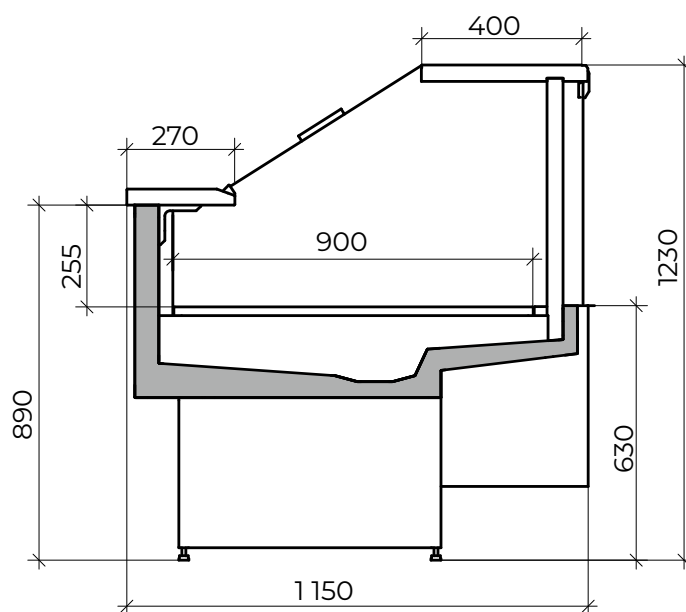

Габариты изделия:

SKYE

SKYE self

Офис продаж

г. Москва,
ул. Ленинская Слобода 19
+7 (495) 363 5363

Производство

г. Кострома,
ул. Мелиоративная 6
+7 (4942) 41-10-51