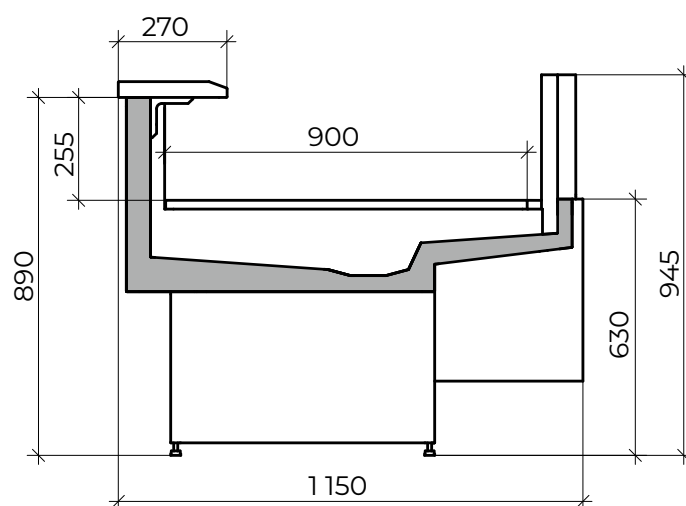

Габариты изделия:

SKYE

SKYE self

Офис продаж

г. Москва,
ул. Ленинская Слобода 19
+7 (495) 363 5363

Производство

г. Кострома,
ул. Мелиоративная 6
+7 (4942) 41-10-51