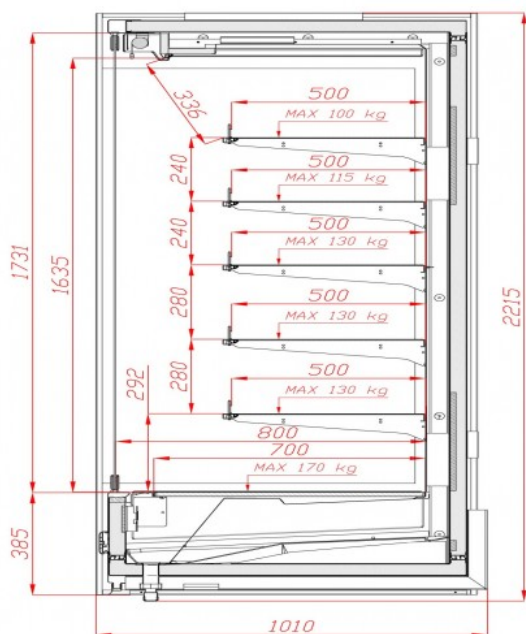

115054, Москва, 3-й Монетчиковский
переулок дом 9, стр. 1

Тел./факс: +7 (495) 959-3747

info@iton.ru

Hawk MD

- Верхняя цветная вставка
- Цветная панель нижнего фриза
- Верхнее освещение
- 5 рядов полок 550/600 мм с регулируемым наклоном
- Клапан TRV
- Оттайка механическая
- Противоударный бампер
- Обзорная (зеркальная) боковина с шелкотрафаретной печатью
- Распашные двери из низкокомиссионного стекла
- пониженное энергопотребление (до 40%)
- Температура окружающей среды до +25°C
- Влажность окружающей среды до 60%

Таблица характеристик

Модель Изделия	Длина изделия	Температурный режим, °С	Габаритные размеры изделия			Габаритные размеры упаковки			Вес изделия		Глубина выкладки, мм	Площадь выкладки/охлаждаемый объем м ² /л/м ³	Холодопроизводительность, кВт	Энергопотребление, кВт·ч в сутки	Электрическая мощность, кВт.	Максимальный ток, А	Напряжение, В 220 (1) ,380 (3)
			Длина без боковин/длина с боковинами	Ширина, мм	Высота, мм	Длина, мм	Ширина, мм	Высота, мм	Нетто, кг	Брутто, кг							
Hawk MD 1250	1350	0 +5	1350/1250	970	2215	1500	1120	2365	195	275		3,12/1,64	1.91	2.02	0.1	1	220-240
Hawk MD 1875	1975	0 +5	1975/1875	970	2215	2125	1120	2365	390	442		4,68/2,45	2.86	3.02	0.2	2	220-240
Hawk MD 2500	2600	0 +5	2600/2500	970	2215	2750	1120	2365	390	442		6,25/3,27	3.87	4.03	0.3	2	220-240
Hawk MD 3750	3850	0 +5	3850/3750	970	2215	4000	1120	2365	586	658		9,38/4,91	5.78	6.05	0.4	3	220-240