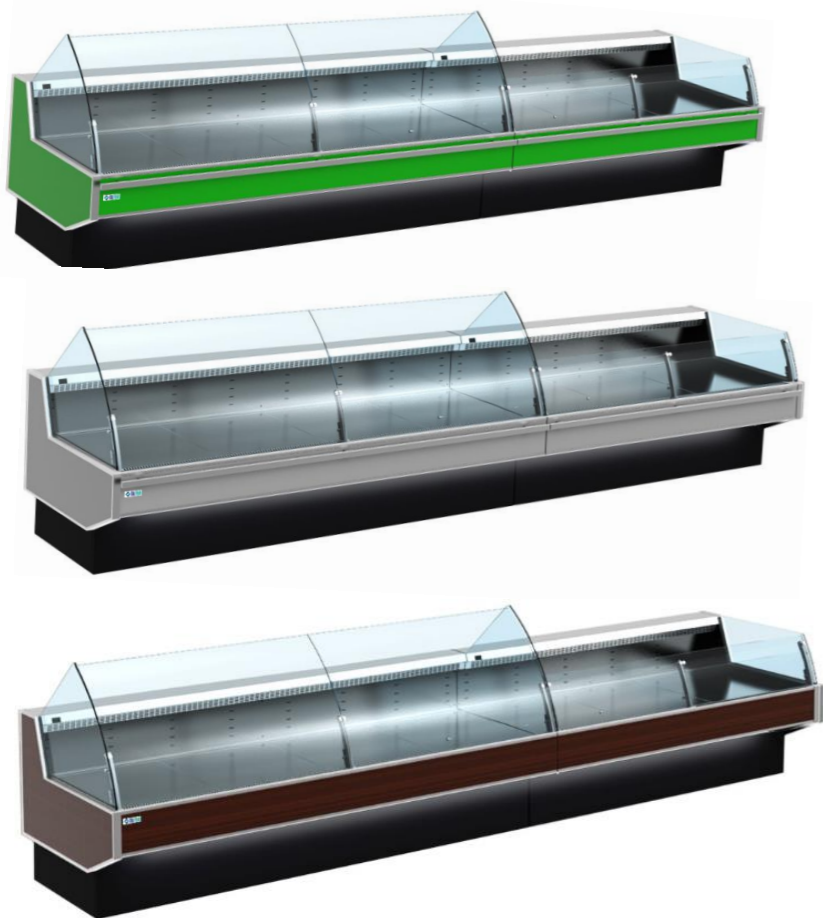

TOSCANA WL | TOSCANA WL Self

ТД «КРИСПИ»

Различные цвета и фактуры ламинированного ЛДСП создают индивидуальный стиль торгового зала.

Стандартные варианты:

- Венге Линум
- Орех Гварнери
- Клен Ванкувер
- Дуб Сонома

Стандартная комплектация:

- Фронтальное радиусное закаленное стекло, открытие сверху-вниз
- Испаритель SEST
- Вентилируемое охлаждение
- Поддоны выкладки, внутренняя задняя стенка с вентиляционными решётками, столешница — шлифованная нержавеющая сталь AISI430 (нержавеющую сталь возможно заменить оцинкованным металлом с покраской в цвет заказа)
- ТРВ для R404A
- Электронный контроллер EVCO
- Комплект подключения к системе дренажа
- Цифровой термометр на фронтальной части столешницы
- Профиль для навески доп. оборудования (подставки под весы, разделочные доски, под ножи, пакеты) по всей длине витрины
- Без боковин
- Деревянная упаковка

Надежность и долговечность обеспечена комплектующими ведущих европейских производителей:

- испарители
- вентиляторы
- терморегуляторы