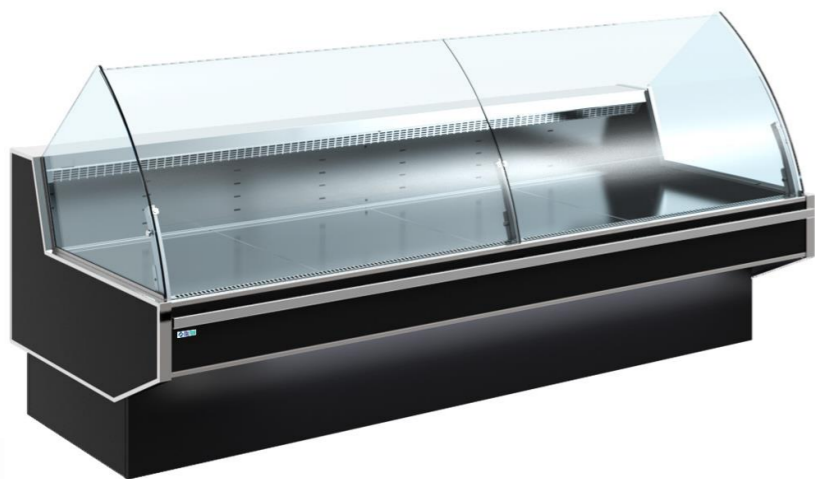

TOSCANA WL | TOSCANA WL Self

TOSCANA WL | WL Self

Ключевые особенности

1. Комфорт в эксплуатации:

- Система Easy Change – позволяет изменить закрытую витрину на открытую (Self) без разборки канала витрин.
- Внутренняя поверхность витрины (под выкладку) и рабочая поверхность продавца – из нержавеющей стали.
- Широкий выбор аксессуаров (разделочная доска, подставка под весы, ножи, упаковочные материалы) – для облегчения работы продавца и ускорения обслуживания покупателей.

2. Долговечность и надёжность:

- Оцинкованная ванна с пластполимерным покрытием – повышенная стойкость к коррозии.
- Испарители SEST, вентиляторы EBM-PAPST, терморегуляторы Danfoss – надёжность и долговечность работы витрины.

3. Повышение товарооборота благодаря:

- Глубокая выкладка (860 мм) при минимальных габаритах прилавка.
- Высота загрузки у задней стенки 250 мм – позволяет оформить полувертикальную выкладку, покупатель лучше видит товар.
- Выкладка не перекрывается высокими алюминиевыми стойками – покупатель лучше видит товар.
- Выкладка товара в витрине освещается за счет акцентных потолочных светильников супермаркета.
- Стенд для перекрёстных продаж под узкой декоративной панелью – создаёт фокус, повышает % спонтанных продаж.

4. Сокращение затрат на доставку:

- В сравнении с витринами VENETO возможна транспортировка в 2 яруса.

5. Индивидуальный облик :

- Декоративные фронтальные панели узкие и широкие, покрашенные по каталогу RAL и выполненные в текстуре дерева.
- Отсутствие плафона освещения в витрине TOSCANA WL придает ей дополнительную лёгкость и «воздушность».