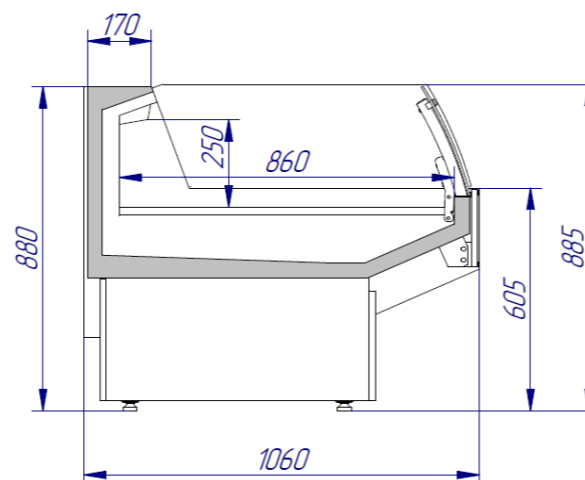

TOSCANA WL | TOSCANA WL Self

TOSCANA WL | WL Self

Ключевые особенности

1. Комфорт в эксплуатации:

- Система Easy Change – позволяет изменить закрытую витрину на открытую (Self) без разборки канала витрин.
- Внутренняя поверхность витрины (под выкладку) и рабочая поверхность продавца – из нержавеющей стали.
- Широкий выбор аксессуаров (разделочная доска, подставка под весы, ножи, упаковочные материалы) – для облегчения работы продавца и ускорения обслуживания покупателей.

2. Долговечность и надёжность:

- Оцинкованная ванна с пластполимерным покрытием – повышенная стойкость к коррозии.
- Испарители SEST, вентиляторы EBM-PAPST, терморегуляторы Danfoss – надёжность и долговечность работы витрины.

3. Повышение товарооборота благодаря:

- Глубокая выкладка (860 мм) при минимальных габаритах прилавка.
- Высота загрузки у задней стенки 250 мм – позволяет оформить полувертикальную выкладку, покупатель лучше видит товар.
- Выкладка не перекрывается высокими алюминиевыми стойками – покупатель лучше видит товар.
- Выкладка товара в витрине освещается за счет акцентных потолочных светильников супермаркета.
- Стенд для перекрёстных продаж под узкой декоративной панелью – создаёт фокус, повышает % спонтанных продаж.

4. Сокращение затрат на доставку:

- В сравнении с витринами VENETO возможна транспортировка в 2 яруса.

5. Индивидуальный облик :

- Декоративные фронтальные панели узкие и широкие, покрашенные по каталогу RAL и выполненные в текстуре дерева.
- Отсутствие плафона освещения в витрине TOSCANA WL придает ей дополнительную лёгкость и «воздушность».