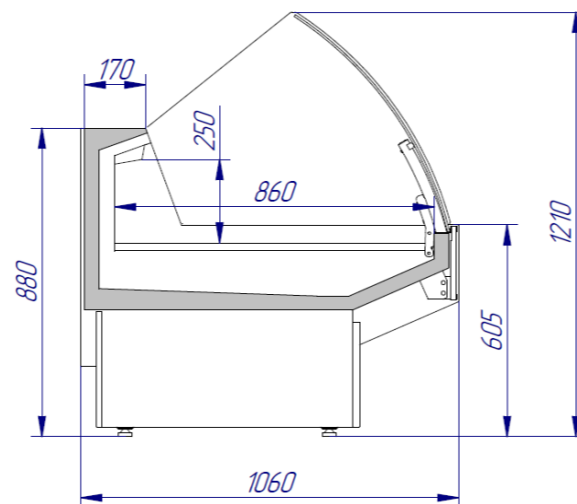

TOSCANA WL | TOSCANA WL Self

TOSCANA WL | WL Self

Ключевые особенности

1. Комфорт в эксплуатации:

- Система Easy Change – позволяет изменить закрытую витрину на открытую (Self) без разборки канала витрин.
- Внутренняя поверхность витрины (под выкладку) и рабочая поверхность продавца – из нержавеющей стали.
- Широкий выбор аксессуаров (разделочная доска, подставка под весы, ножи, упаковочные материалы) – для облегчения работы продавца и ускорения обслуживания покупателей.

2. Долговечность и надёжность:

- Оцинкованная ванна с пластполимерным покрытием – повышенная стойкость к коррозии.
- Испарители SEST, вентиляторы EBM-PAPST, терморегуляторы Danfoss – надёжность и долговечность работы витрины.

3. Повышение товарооборота благодаря:

- Глубокая выкладка (860 мм) при минимальных габаритах прилавка.
- Высота загрузки у задней стенки 250 мм – позволяет оформить полувертикальную выкладку, покупатель лучше видит товар.
- Выкладка не перекрывается высокими алюминиевыми стойками – покупатель лучше видит товар.
- Выкладка товара в витрине освещается за счет акцентных потолочных светильников супермаркета.
- Стенд для перекрёстных продаж под узкой декоративной панелью – создаёт фокус, повышает % спонтанных продаж.

4. Сокращение затрат на доставку:

- В сравнении с витринами VENETO возможна транспортировка в 2 яруса.

5. Индивидуальный облик :

- Декоративные фронтальные панели узкие и широкие, покрашенные по каталогу RAL и выполненные в текстуре дерева.
- Отсутствие плафона освещения в витрине TOSCANA WL придает ей дополнительную лёгкость и «воздушность».