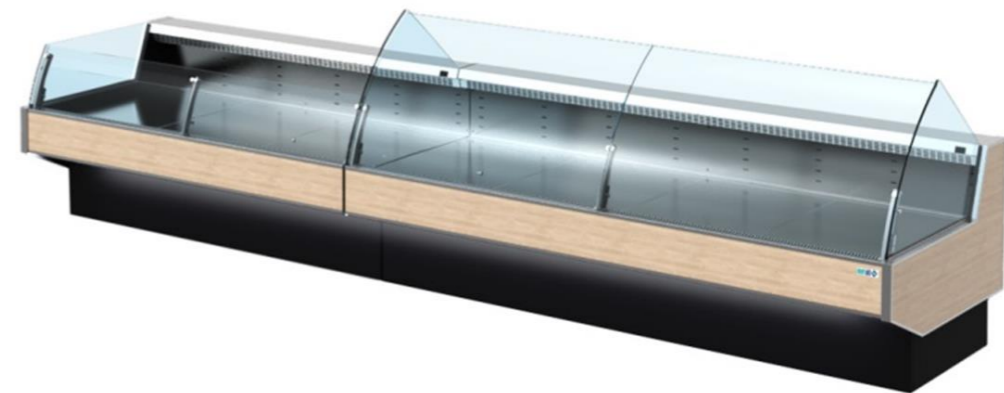

TOSCANA WL | WL Self ITALFRIGO

Гастрономическая
среднетемпературная витрина
с выносным холодоснабжением

- с гнутым фронтальным стеклом
- открытая (самообслуживания)

TOSCANA WL | TOSCANA WL Self

TOSCANA WL | WL Self

Новая линейка гастрономических витрин TOSCANA WL и WL Self разработана специально для сегмента Retail.

Витрины предназначены для экспозиции и предпродажного хранения широкого ассортимента гастрономической продукции – мясные изделия, молочная продукция, прессервы, полуфабрикаты и готовые блюда.

Оптимальный конструктив обеспечивает высокое качество и надежность работы оборудования в условиях повышенной проходимости торговых залов супермаркетов.

TOSCANA WL и WL Self можно выстраивать в линии любого размера:

1. Комфорт в эксплуатации:

- Система Easy Change – позволяет изменить закрытую витрину на открытую (Self) без разборки канала витрин.
- Внутренняя поверхность витрины (под выкладку) и рабочая поверхность продавца – из нержавеющей стали.
- Широкий выбор аксессуаров (разделочная доска, подставка под весы, ножи, упаковочные материалы) – для облегчения работы продавца и ускорения обслуживания покупателей.