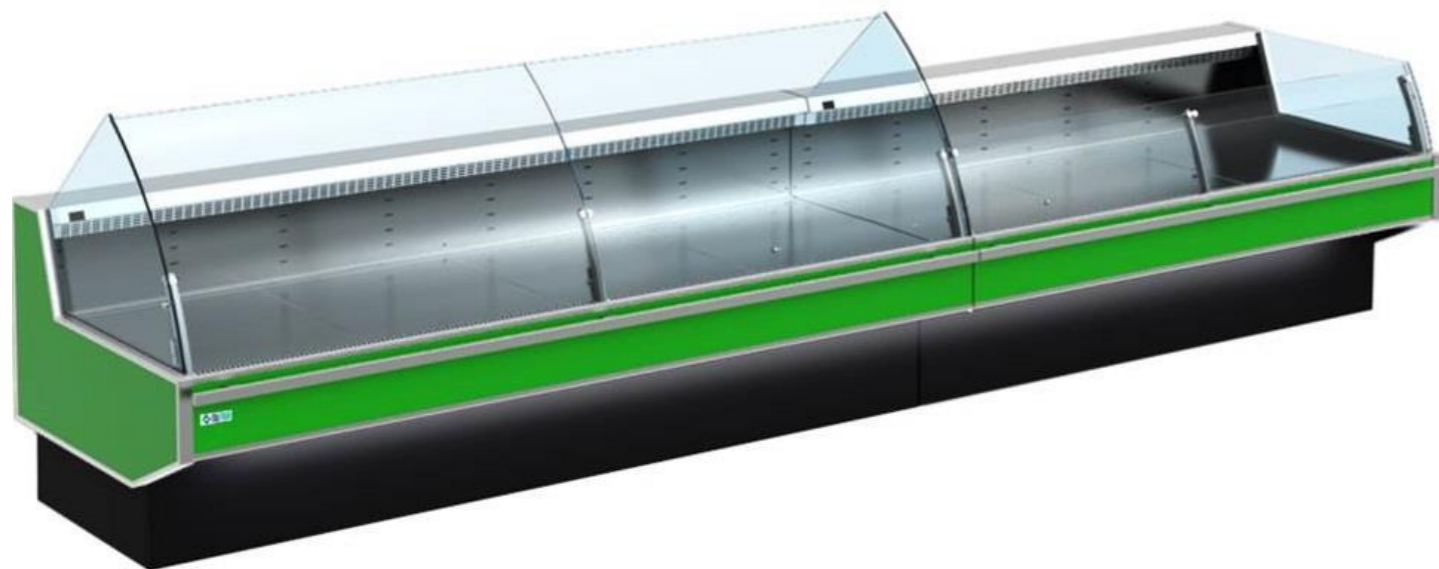

TOSCANA WL | WL Self ITALFRIGO

Гастрономическая
среднетемпературная витрина
с выносным холодоснабжением

- с гнутым фронтальным стеклом
- открытая (самообслуживания)

TOSCANA WL | TOSCANA WL Self

TOSCANA WL | WL Self

Новая линейка гастрономических витрин TOSCANA WL и WL Self разработана специально для сегмента Retail.

Витрины предназначены для экспозиции и предпродажного хранения широкого ассортимента гастрономической продукции – мясные изделия, молочная продукция, прессервы, полуфабрикаты и готовые блюда.

Оптимальный конструктив обеспечивает высокое качество и надежность работы оборудования в условиях повышенной проходимости торговых залов супермаркетов.

TOSCANA WL и WL Self можно выстраивать в линии любого размера:

1. Комфорт в эксплуатации:

- Система Easy Change – позволяет изменить закрытую витрину на открытую (Self) без разборки канала витрин.
- Внутренняя поверхность витрины (под выкладку) и рабочая поверхность продавца – из нержавеющей стали.
- Широкий выбор аксессуаров (разделочная доска, подставка под весы, ножи, упаковочные материалы) – для облегчения работы продавца и ускорения обслуживания покупателей.